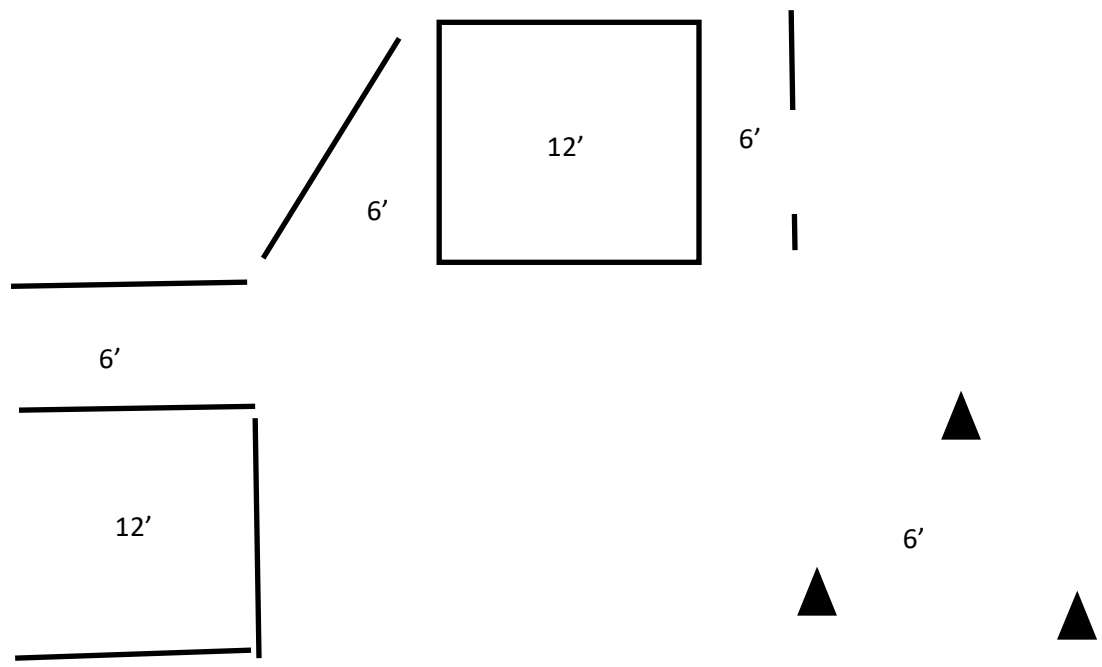

TRAIL SET UP

CAMERA